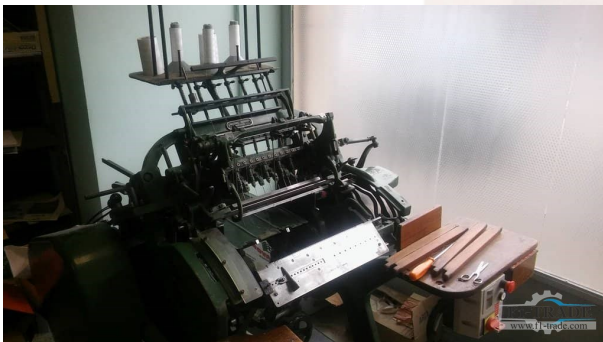

F1-TRADE GmbH - Zweifelsheimer Weg 19 - 91448 Emskirchen

F1-TRADE GmbH

Zweifelsheimer Weg 19
91448 Emskirchen
Tel.: +49 (0) 911 9493279
Fax.: +49 (0) 911 9493281
E-Mail: info@f1-trade.com
Internet: www.f1-trade.com
VAT-No. DE273938430

You are welcome to contact us by Messenger (WhatsApp-Telegram-Viber-Signal): +49(0)178-3648464
Visit our website for the latest used machinery: <https://f1-trade.com/machines-list>