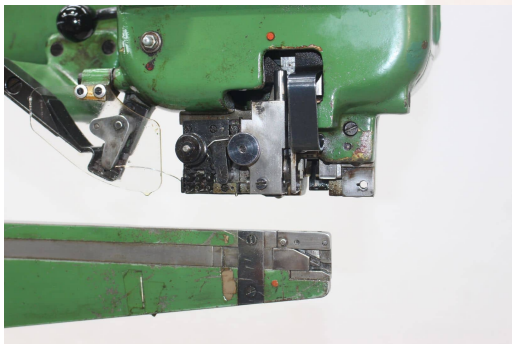

F1-TRADE GmbH - Zweifelsheimer Weg 19 - 91448 Emskirchen

F1-TRADE GmbH

Zweifelsheimer Weg 19
91448 Emskirchen
Tel.: +49 (0) 911 9493279
Fax.: +49 (0) 911 9493281
E-Mail: info@f1-trade.com
Internet: www.f1-trade.com
VAT-No. DE273938430

You are welcome to contact us by Messenger (WhatsApp-Telegram-Viber-Signal): +49(0)178-3648464
Visit our website for the latest used machinery: <https://f1-trade.com/machines-list>