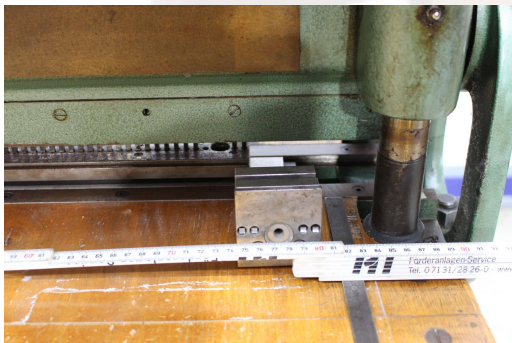

F1-TRADE GmbH - Zweifelsheimer Weg 19 - 91448 Emskirchen

F1-TRADE GmbH

Zweifelsheimer Weg 19
91448 Emskirchen
Tel.: +49 (0) 911 9493279
Fax.: +49 (0) 911 9493281
E-Mail: info@f1-trade.com
Internet: www.f1-trade.com
VAT-No. DE273938430

You are welcome to contact us by Messenger (WhatsApp-Telegram-Viber-Signal): +49(0)178-3648464
Visit our website for the latest used machinery: <https://f1-trade.com/machines-list>