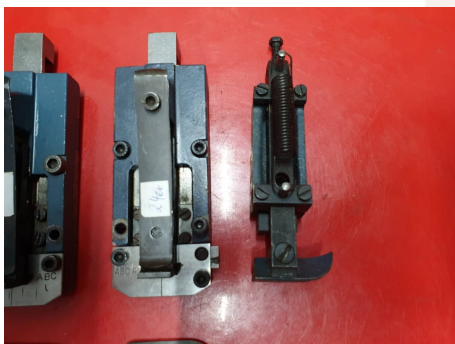

F1-TRADE GmbH - Zweifelsheimer Weg 19 - 91448 Emskirchen

F1-TRADE GmbH

Zweifelsheimer Weg 19
91448 Emskirchen
Tel.: +49 (0) 911 9493279
Fax.: +49 (0) 911 9493281
E-Mail: info@f1-trade.com
Internet: www.f1-trade.com
VAT-No. DE273938430

You are welcome to contact us by Messenger (WhatsApp-Telegram-Viber-Signal): +49(0)178-3648464
Visit our website for the latest used machinery: <https://f1-trade.com/machines-list>