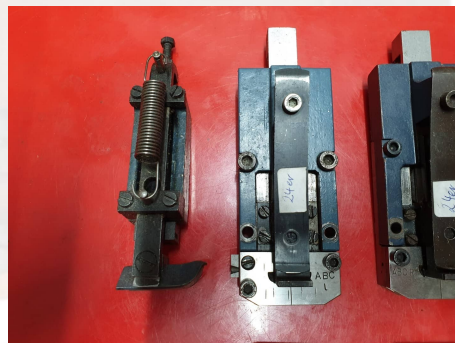

F1-TRADE GmbH - Zweifelsheimer Weg 19 - 91448 Emskirchen

F1-TRADE GmbH

Zweifelsheimer Weg 19
91448 Emskirchen
Tel.: +49 (0) 911 9493279
Fax.: +49 (0) 911 9493281
E-Mail: info@f1-trade.com
Internet: www.f1-trade.com
VAT-No. DE273938430

You are welcome to contact us by Messenger (WhatsApp-Telegram-Viber-Signal): +49(0)178-3648464
Visit our website for the latest used machinery: <https://f1-trade.com/machines-list>