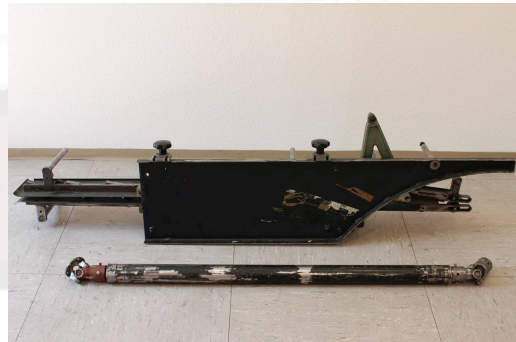

F1-TRADE GmbH - Zweifelsheimer Weg 19 - 91448 Emskirchen

F1-TRADE GmbH

Zweifelsheimer Weg 19
91448 Emskirchen
Tel.: +49 (0) 911 9493279
Fax.: +49 (0) 911 9493281
E-Mail: info@f1-trade.com
Internet: www.f1-trade.com
VAT-No. DE273938430

You are welcome to contact us by Messenger (WhatsApp-Telegram-Viber-Signal): +49(0)178-3648464
Visit our website for the latest used machinery: <https://f1-trade.com/machines-list>