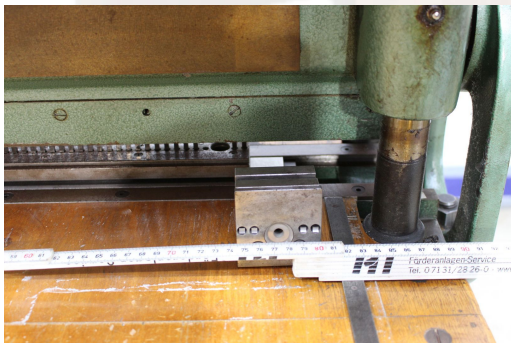

F1-TRADE GmbH - Zweifelsheimer Weg 19 - 91448 Emskirchen

F1-TRADE GmbH

Zweifelsheimer Weg 19
91448 Emskirchen
Tel.: +49 (0) 911 9493279
Fax.: +49 (0) 911 9493281
E-Mail: info@f1-trade.com
Internet: www.f1-trade.com
VAT-No. DE273938430

You are welcome to contact us by Messenger (WhatsApp-Telegram-Viber-Signal): +49(0)178-3648464
Visit our website for the latest used machinery: <https://f1-trade.com/machines-list>