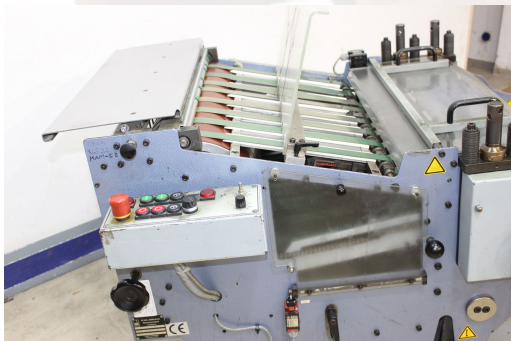

F1-TRADE GmbH - Zweifelsheimer Weg 19 - 91448 Emskirchen

F1-TRADE GmbH

Zweifelsheimer Weg 19
91448 Emskirchen
Tel.: +49 (0) 911 9493279
Fax.: +49 (0) 911 9493281
E-Mail: info@f1-trade.com
Internet: www.f1-trade.com
VAT-No. DE273938430

You are welcome to contact us by Messenger (WhatsApp-Telegram-Viber-Signal): +49(0)178-3648464
Visit our website for the latest used machinery: <https://f1-trade.com/machines-list>