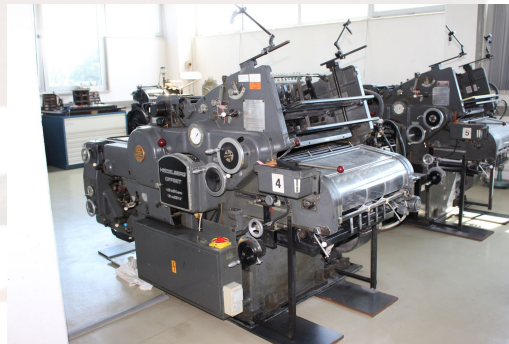

F1-TRADE GmbH - Zweifelsheimer Weg 19 - 91448 Emskirchen

F1-TRADE GmbH

Zweifelsheimer Weg 19
91448 Emskirchen
Tel.: +49 (0) 911 9493279
Fax.: +49 (0) 911 9493281
E-Mail: info@f1-trade.com
Internet: www.f1-trade.com
VAT-No. DE273938430

You are welcome to contact us by Messenger (WhatsApp-Telegram-Viber-Signal): +49(0)178-3648464
Visit our website for the latest used machinery: <https://f1-trade.com/machines-list>