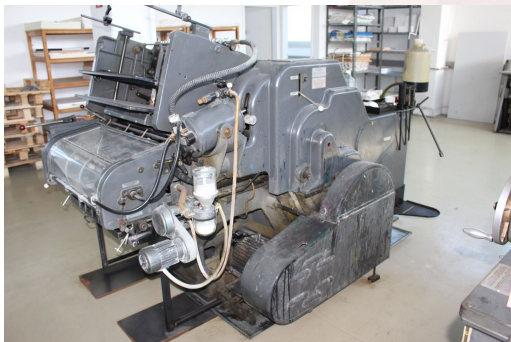

F1-TRADE GmbH - Zweifelsheimer Weg 19 - 91448 Emskirchen

F1-TRADE GmbH

Zweifelsheimer Weg 19
91448 Emskirchen
Tel.: +49 (0) 911 9493279
Fax.: +49 (0) 911 9493281
E-Mail: info@f1-trade.com
Internet: www.f1-trade.com
VAT-No. DE273938430

You are welcome to contact us by Messenger (WhatsApp-Telegram-Viber-Signal): +49(0)178-3648464
Visit our website for the latest used machinery: <https://f1-trade.com/machines-list>