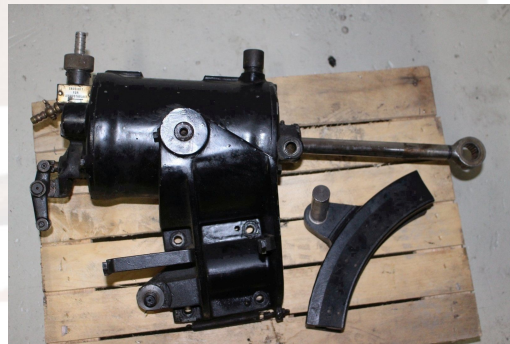

F1-TRADE GmbH - Zweifelsheimer Weg 19 - 91448 Emskirchen

F1-TRADE GmbH

Zweifelsheimer Weg 19
91448 Emskirchen
Tel.: +49 (0) 911 9493279
Fax.: +49 (0) 911 9493281
E-Mail: info@f1-trade.com
Internet: www.f1-trade.com
VAT-No. DE273938430

You are welcome to contact us by Messenger (WhatsApp-Telegram-Viber-Signal): +49(0)178-3648464
Visit our website for the latest used machinery: <https://f1-trade.com/machines-list>