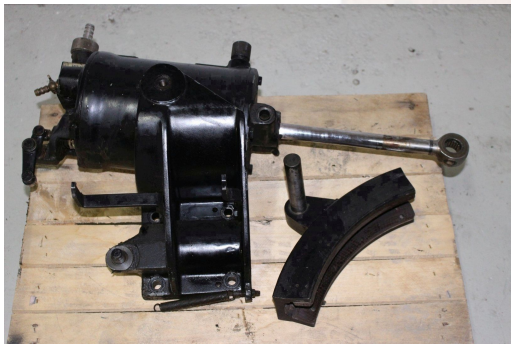

F1-TRADE GmbH - Zweifelsheimer Weg 19 - 91448 Emskirchen

F1-TRADE GmbH

Zweifelsheimer Weg 19
91448 Emskirchen
Tel.: +49 (0) 911 9493279
Fax.: +49 (0) 911 9493281
E-Mail: info@f1-trade.com
Internet: www.f1-trade.com
VAT-No. DE273938430

You are welcome to contact us by Messenger (WhatsApp-Telegram-Viber-Signal): +49(0)178-3648464
Visit our website for the latest used machinery: <https://f1-trade.com/machines-list>